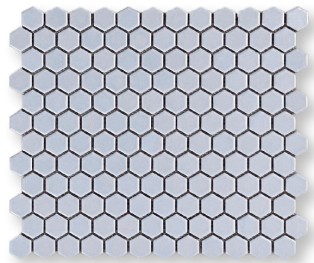

# GEOMETRICS

## Available Colors & Stock Sizes

**1" Hexagon**

**Black**

**Grey**

**White**

**2" Hexagon**

**Black**

**Grey**

**White**

**4" Hexagon**

**Black**

**Grey**

**White**

**Pennyround**

**Black**

**Grey**

### *Stick Mosaics*

**Brown**

**Crystal White**

**Dark Green**

**Green**

**Grey**

**Navy Blue**

**White**