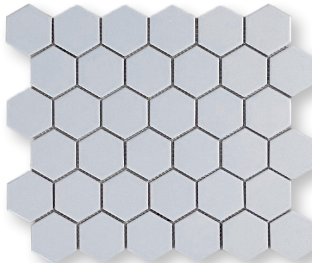

## Available Colors & Stock Sizes

**1" Hexagon**

**Black**

**Grey**

**White**

**2" Hexagon**

**Black**

**Grey**

**White**

**4" Hexagon**

**Black**

**Grey**

**White**

**Pennyround**

**Black**

**Grey**

### *Stick Mosaics*

**Brown**

**Crystal White**

**Dark Green**

**Green**

**Grey**

**Navy Blue**

**White**