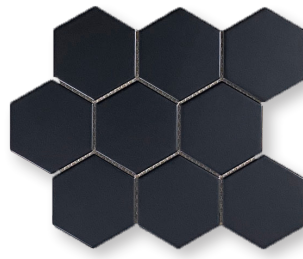

## Available Colors & Stock Sizes

**1" Hexagon**

**Black**

**Grey**

**White**

**2" Hexagon**

**Black**

**Grey**

**White**

**4" Hexagon**

**Black**

**Grey**

**White**

**Pennyround**

**Black**

**Grey**

### *Stick Mosaics*

**Brown**

**Crystal White**

**Dark Green**

**Green**

**Grey**

**Navy Blue**

**White**