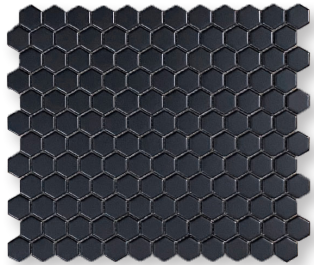

## Available Colors & Stock Sizes

**1" Hexagon**

**Black**

**Grey**

**White**

**2" Hexagon**

**Black**

**Grey**

**White**

**4" Hexagon**

**Black**

**Grey**

**White**

**Pennyround**

**Black**

**Grey**

### *Stick Mosaics*

**Brown**

**Crystal White**

**Dark Green**

**Green**

**Grey**

**Navy Blue**

**White**